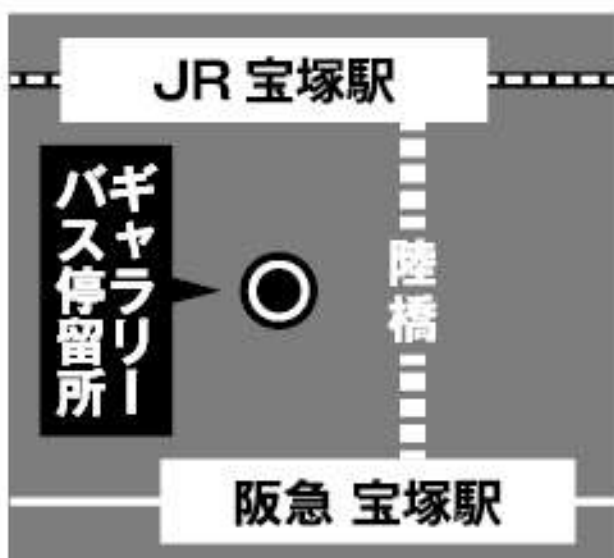

# 宝塚クラシックゴルフ倶楽部へのアクセス

## ■ 電車でのアクセス

- JR 大阪駅より約30分、JR宝塚駅下車
- 阪急大阪梅田駅より約35分、阪急宝塚駅下車

宝塚クラシック  
ゴルフ倶楽部